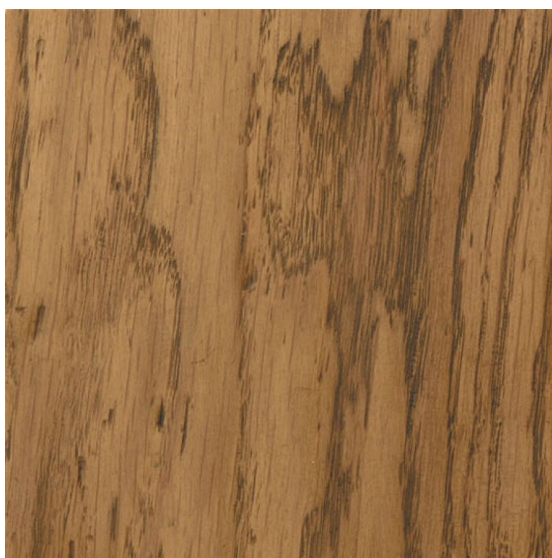

ПАРКЕТ | СТЕНОВЫЕ ПАНЕЛИ | ДВЕРИ

Инженерный паркет Mardegan Legno Firenze Style Дуб Темный мед

Производитель: MARDEGAN LEGNO

Код товара: Инженерный паркет Mardegan Legno Firenze Style Дуб Темный мед

Артикул: ML-176

Дизайн: Двухслойный или трехслойный инженерный паркет

Порода дерева: Дуб

Селекция: Натур, рустик, селект (по выбору заказчика)

Фаска: С 4-х сторон

Тип покрытия: Лак

Соединение: Шип/паз

Толщина верхнего слоя: 5,2 или 4,0 мм