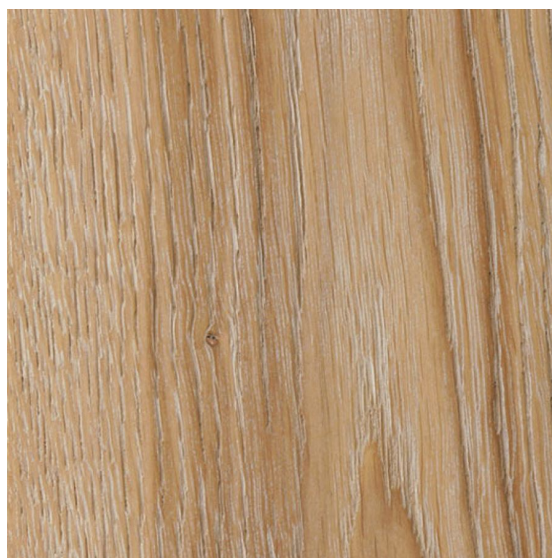

ПАРКЕТ | СТЕНОВЫЕ ПАНЕЛИ | ДВЕРИ

Инженерный паркет Mardegan Legno Firenze Style Дуб снежный

Производитель: MARDEGAN LEGNO

Код товара: Инженерный паркет Mardegan Legno Firenze Style Дуб снежный

Артикул: ML-177

Страна производства: Италия

Коллекция: Firenze Style

Размеры: Трехслойный паркет 1) 1500-2900x180 / 250 / 300x20 мм; 2)

1500-2400x140 / 180 / 220x15 мм; Двухслойный паркет 1) 900-2100x120 / 140 /

180x14 мм; 2) 900-2100x140x10 мм; 3) 1200 / 1500x90x10 мм

Дизайн: Двухслойный или трехслойный инженерный паркет

Порода дерева: Дуб

Селекция: Натур, рустик, селект (по выбору заказчика)

Фаска: С 4-х сторон

Тип покрытия: Лак

Соединение: Шип/паз

Толщина верхнего слоя: 5,2 или 4,0 мм

Тип поверхности: Полуматовая или глянцевая, состаренная или

состаренная и скругленная с эффектом "волны"

Твёрдость породы: 3,7 по Бринеллю

КЛИЕНТСКИЙ ЦЕНТР

#designstudioparquet