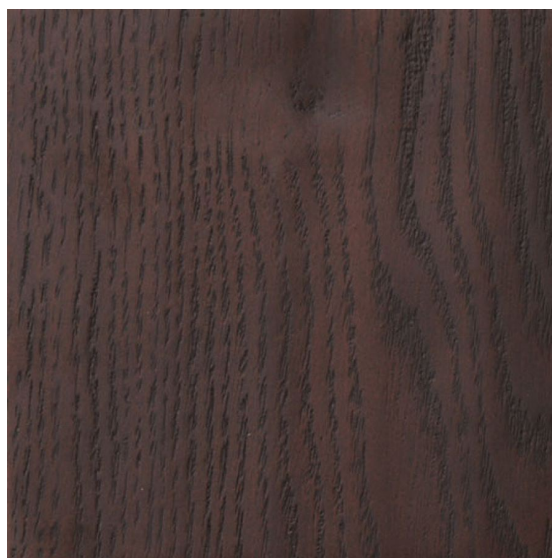

ПАРКЕТ | СТЕНОВЫЕ ПАНЕЛИ | ДВЕРИ

Инженерный паркет Mardegan Legno Firenze Style Дуб Орех темный

Производитель: MARDEGAN LEGNO

Код товара: Инженерный паркет Mardegan Legno Firenze Style Дуб Орех темный

Артикул: ML-180

Дизайн: Двухслойный или трехслойный инженерный паркет

Порода дерева: Дуб

Селекция: Натур, рустик, селект (по выбору заказчика)

Фаска: С 4-х сторон

Тип покрытия: Лак

Соединение: Шип/паз

Толщина верхнего слоя: 5,2 или 4,0 мм

Тип поверхности: Полуматовая или глянцевая, брашированная, ручное строгание, ручное скругление с эффектом «волны» или с эффектом изношенности

Твёрдость породы: 3,7 по Бринеллю

КЛИЕНТСКИЙ ЦЕНТР

#designstudioparquet