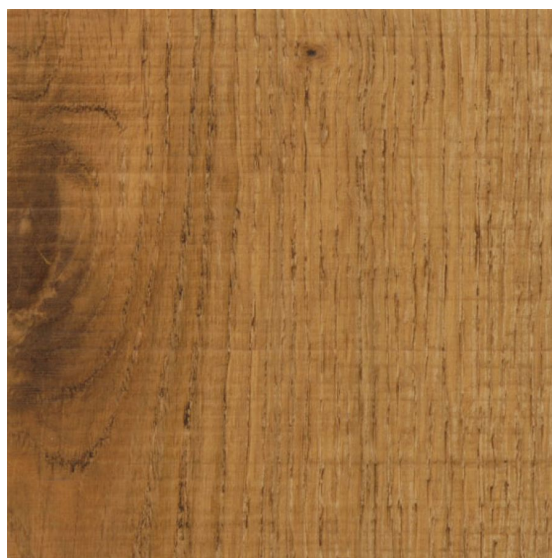

## Инженерный паркет Mardegan Legno Firenze Style Дуб античный

**Производитель:** MARDEGAN LEGNO

**Код товара:** Инженерный паркет Mardegan Legno Firenze Style Дуб античный

**Артикул:** ML-182

**Страна производства:** Италия