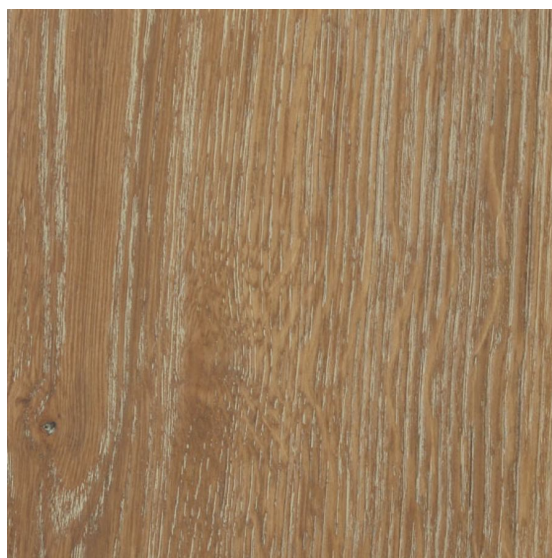

ПАРКЕТ | СТЕНОВЫЕ ПАНЕЛИ | ДВЕРИ

Инженерный паркет Mardegan Legno Firenze Style Дуб Пробка античная

Производитель: MARDEGAN LEGNO

Код товара: Mardegan Legno Firenze Style Дуб Пробка античная

Артикул: ML-183

Страна производства: Италия

Коллекция: Firenze Style

Размеры: Трехслойный паркет 1) 1500-2900x180 / 250 / 300x20 мм; 2)

1500-2400x140 / 180 / 220x15 мм; Двухслойный паркет 1) 900-2100x120 / 140 /

180x14 мм; 2) 900-2100x140x10 мм; 3) 1200 / 1500x90x10 мм

Дизайн: Двухслойный или трехслойный инженерный паркет

Порода дерева: Дуб

Селекция: Натур, рустик, селект (по выбору заказчика)

Фаска: С 4-х сторон

Тип покрытия: Лак

Соединение: Шип/паз

Толщина верхнего слоя: 5,2 или 4,0 мм

Тип поверхности: Полуматовая или глянцевая, брашированная,

состаренная или состаренная и скругленная с эффектом

“волны”;

Твёрдость породы: 3,7 по Бринеллю

КЛИЕНТСКИЙ ЦЕНТР

#designstudioparquet