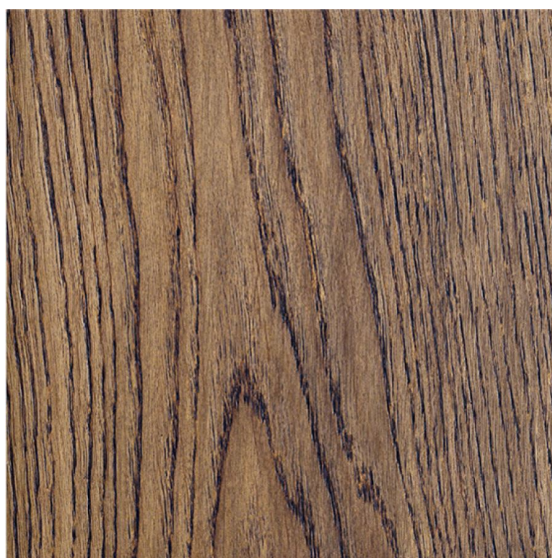

ПАРКЕТ | СТЕНОВЫЕ ПАНЕЛИ | ДВЕРИ

Инженерный паркет Mardegan Legno Harmony & Nature Дуб Шоколад

Производитель: MARDEGAN LEGNO

Код товара: Mardegan Legno Harmony & Nature Дуб Шоколад

Артикул: ML-188

Страна производства: Италия

Коллекция: Harmony & Nature

Размеры: Трехслойный паркет 1) 1500-2900x180 / 250 / 300x20 мм; 2)

1500-2400x140 / 180 / 220x15 мм; Двухслойный паркет 1) 900-2100x120 / 140 /

180x14 мм; 2) 900-2100x140x10 мм; 3) 1200 / 1500x90x10 мм

Дизайн: Двухслойный или трехслойный инженерный паркет

Порода дерева: Дуб

Селекция: Натур, рустик, селект (по выбору заказчика)

Фаска: С 4-х сторон

Тип покрытия: Масло, воск

Соединение: Шип/паз

Толщина верхнего слоя: 5,2 или 4,0 мм

Тип поверхности: Матовая, брашированная, ручное строгание или ручное скругление с эффектом «волны»;

Твёрдость породы: 3,7 по Бринеллю

КЛИЕНТСКИЙ ЦЕНТР

+7 (800) 100 83 54

Пишите нам

+7 (495) 972 83 54