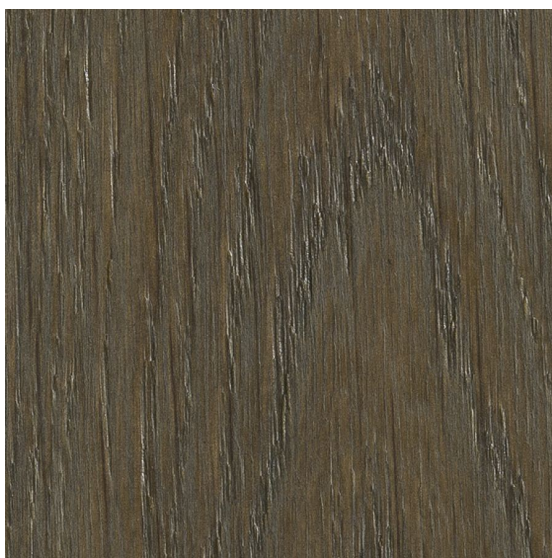

ПАРКЕТ | СТЕНОВЫЕ ПАНЕЛИ | ДВЕРИ

Инженерный паркет Mardegan Legno Loire Castles Дуб Замок

Производитель: MARDEGAN LEGNO

Код товара: Инженерный паркет Mardegan Legno Loire Castles Дуб Замок

Артикул: ML-197

Дизайн: Двухслойный или трехслойный инженерный паркет

Порода дерева: Дуб

Селекция: Натур, рустик, селект (по выбору заказчика)

Фаска: С 4-х сторон

Тип покрытия: Масло, воск

Соединение: Шип/паз

Толщина верхнего слоя: 5,2 или 4,0 мм