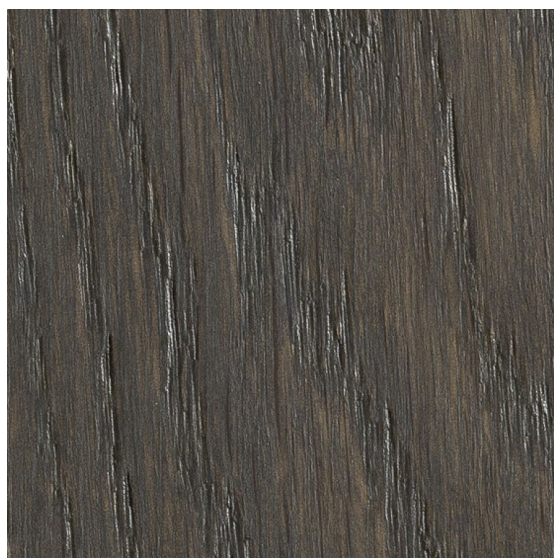

ПАРКЕТ | СТЕНОВЫЕ ПАНЕЛИ | ДВЕРИ

Инженерный паркет Mardegan Legno Loire Castles Дуб Серая модель

Производитель: MARDEGAN LEGNO

Код товара: Инженерный паркет Mardegan Legno Loire Castles Дуб Серая модель

Артикул: ML-200

Дизайн: Двухслойный или трехслойный инженерный паркет

Порода дерева: Дуб

Селекция: Натур, рустик, селект (по выбору заказчика)

Фаска: С 4-х сторон

Тип покрытия: Масло, воск

Соединение: Шип/паз

Толщина верхнего слоя: 5,2 или 4,0 мм