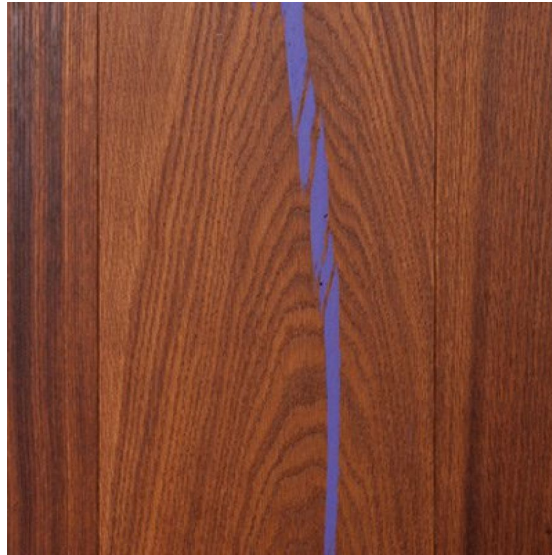

ПАРКЕТ | СТЕНОВЫЕ ПАНЕЛИ | ДВЕРИ

Инженерный паркет MAFI Дуб Tiger violet

Производитель: MAFI
Код товара: Инженерный паркет MAFI Дуб Tiger violet
Артикул: 1234-35
Страна производства: Австрия
Коллекция: Дуб Tiger
Размеры: 1800-2400x110/240x16/19 мм
Дизайн: Цветные вставки (лиловые)
Порода дерева: Дуб
Фаска: Да
Тип покрытия: Натуральное масло
Соединение: Шип/паз
Толщина верхнего слоя: 4мм / 5мм
Тип поверхности: Брашированная