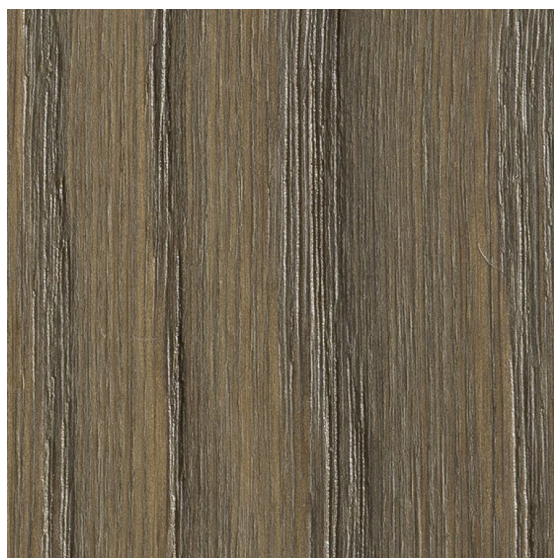

ПАРКЕТ | СТЕНОВЫЕ ПАНЕЛИ | ДВЕРИ

Инженерный паркет Mardegan Legno Loire Castles Дуб Старый серый

Производитель: MARDEGAN LEGNO

Код товара: Инженерный паркет Mardegan Legno Loire Castles Дуб Старый серый

Артикул: ML-204

Дизайн: Двухслойный или трехслойный инженерный паркет

Порода дерева: Дуб

Селекция: Натур, рустик, селект (по выбору заказчика)

Фаска: С 4-х сторон

Тип покрытия: Масло, воск

Соединение: Шип/паз

Толщина верхнего слоя: 5,2 или 4,0 мм