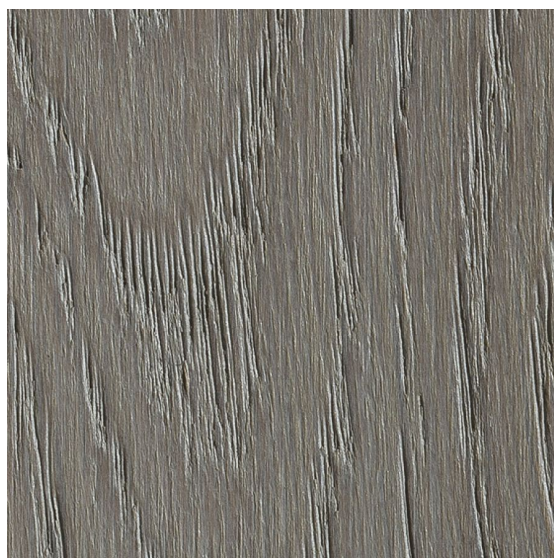

## Инженерный паркет Mardegan Legno Loire Castles Дуб Камень

**Производитель:** MARDEGAN LEGNO

**Код товара:** Инженерный паркет Mardegan Legno Loire Castles Дуб Камень

**Артикул:** ML-210

**Страна производства:** Италия

**Толщина верхнего слоя:** 5,2 или 4,0 мм

**Тип поверхности:** Матовая, брашированная

**Твёрдость породы:** 3,7 по Бринеллю