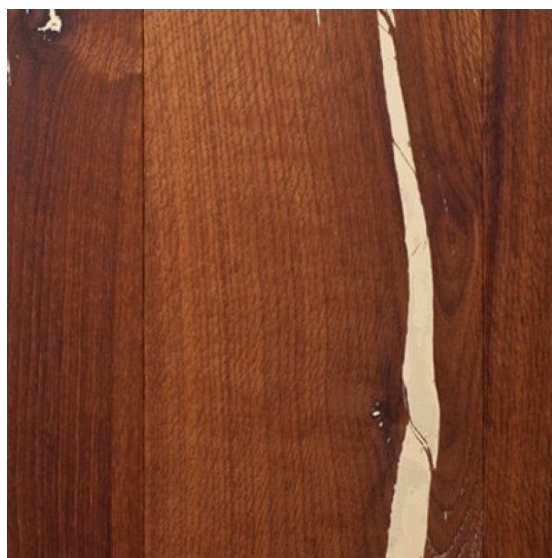

## Инженерный паркет MAFI Дуб Tiger white (natur oil)

**Производитель:** MAFI  
**Код товара:** Инженерный паркет MAFI Дуб Tiger white (natur oil)  
**Артикул:** 1234-36  
**Страна производства:** Австрия  
**Коллекция:** Дуб Tiger  
**Размеры:** 1800-2400x110/240x16/19 мм  
**Дизайн:** Цветные вставки (кремовые)  
**Порода дерева:** Дуб  
**Фаска:** Да  
**Тип покрытия:** Натуральное масло  
**Соединение:** Шип/паз  
**Толщина верхнего слоя:** 4мм / 5мм  
**Тип поверхности:** Брашированная