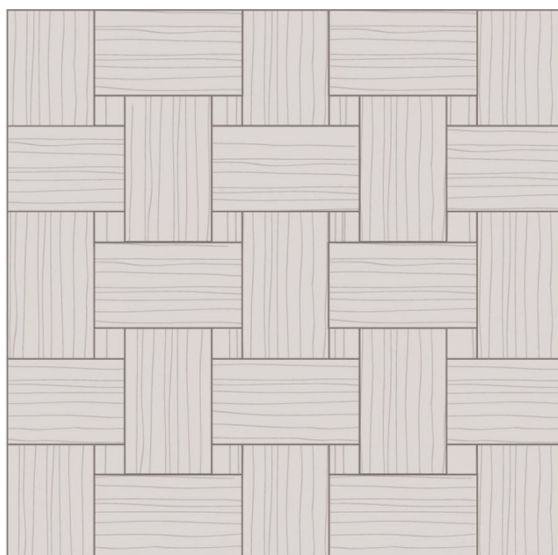

ПАРКЕТ | СТЕНОВЫЕ ПАНЕЛИ | ДВЕРИ

Модульный паркет Mardegan Legno Miramare

Производитель: MARDEGAN LEGNO

Код товара: Модульный паркет Mardegan Legno Miramare

Артикул: ML-233

Страна производства: Италия

Коллекция: Модульный паркет

Размеры: 1105x1105x20 мм

Дизайн: Трехслойный инженерный паркет

Порода дерева: Дуб, орех

Селекция: Рустик, натур, селек

Фаска: С 4-х сторон

Тип покрытия: Лак, масло или воск (по выбору заказчика)

Соединение: Замковое

Толщина верхнего слоя: 5,2 мм

Тип поверхности: Матовая или глянцевая, брашированная, ручное строгание или состаренная

Твёрдость породы: 3,7-4,0 по Бринеллю

КЛИЕНТСКИЙ ЦЕНТР

+7 (800) 100 83 54

Пишите нам

+7 (495) 972 83 54