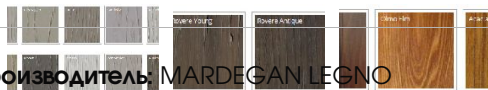

## Инженерный паркет Mardegan Legno Шеврон двухслойный 45 градусов

45°

Производитель: MARDEGAN LEGNO

Код товара: Инженерный паркет Mardegan Legno Шеврон двухслойный 45 градусов

Артикул: ML-239

Страна производства: Италия

Коллекция: Французская елка

Размеры: 560x90-120x14 мм

Дизайн: Шеврон 45 градусов

Порода дерева: Дуб, орех

Селекция: Рустик, натур, селек

Фаска: С 4-х сторон

Тип покрытия: Лак, масло или воск (по выбору заказчика)