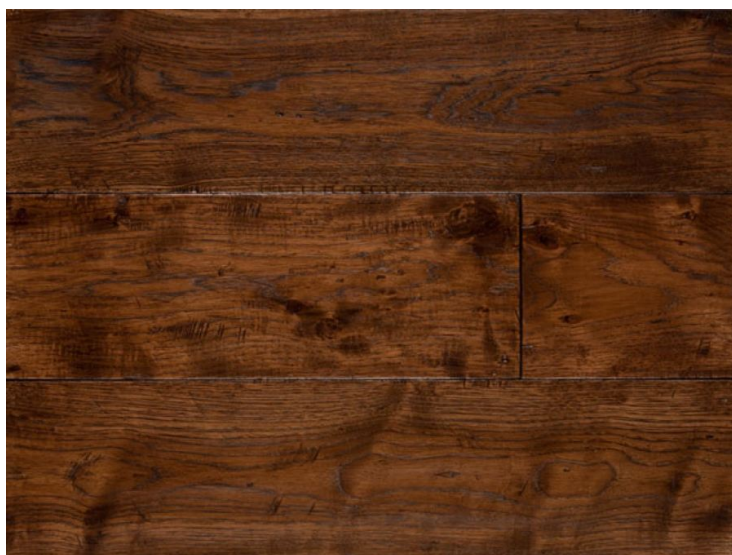

ПАРКЕТ | СТЕНОВЫЕ ПАНЕЛИ | ДВЕРИ

Массив паркета Regina Maria Patina Гикори антик

Производитель: REGINA MARIA

Код товара: Массив паркета Regina Maria Patina Гикори антик

Артикул: RGM-584

Страна производства: Россия

Коллекция: Patina

Размеры: Любые размеры под заказ

Порода дерева: Любая порода под заказ

Селекция: Рустик, натур, селек (по выбору заказчика)

Фаска: Без фаски или с фаской (по выбору заказчика)

Тип покрытия: Лак