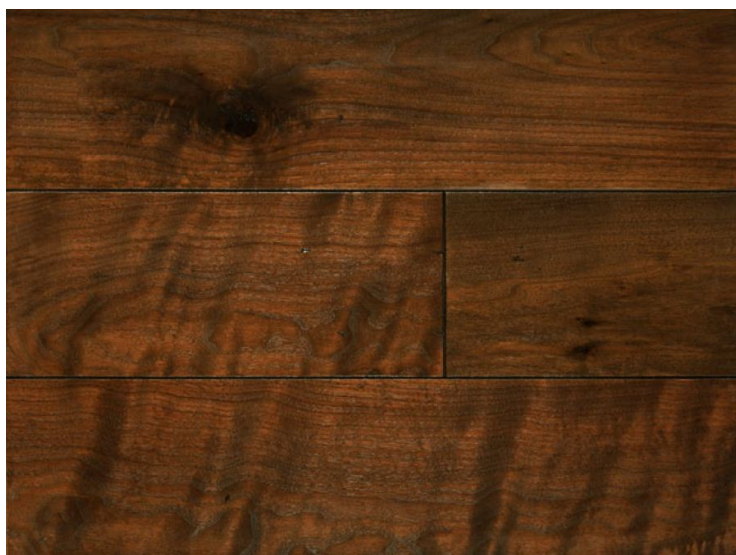

ПАРКЕТ | СТЕНОВЫЕ ПАНЕЛИ | ДВЕРИ

Массив паркета Regina Maria Patina Орех антик

Производитель: REGINA MARIA
Код товара: Массив паркета Regina Maria Patina Орех антик
Артикул: RGM-589
Страна производства: Россия
Коллекция: Patina
Размеры: Любые размеры под заказ
Порода дерева: Любая порода под заказ
Селекция: Рустик, натур, селек (по выбору заказчика)
Фаска: Фаска черная
Тип покрытия: Лак
Соединение: Клеевое
Тип поверхности: Глянцевая, ручное скабление