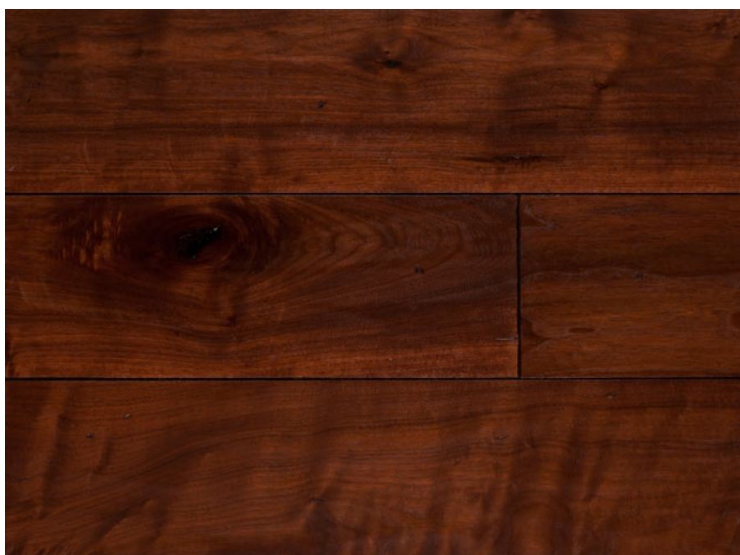

ПАРКЕТ | СТЕНОВЫЕ ПАНЕЛИ | ДВЕРИ

Массив паркета Regina Maria Patina Орех Фруктовое дерево

Производитель: REGINA MARIA

Код товара: Массив паркета Regina Maria Patina Орех Фруктовое дерево

Артикул: RGM-592

Страна производства: Россия

Коллекция: Patina

Размеры: Любые размеры под заказ

Порода дерева: Любая порода под заказ

Селекция: Рустик, натур, селек (по выбору заказчика)

Фаска: Фаска черная

Тип покрытия: Лак

Соединение: Клеевое

Тип поверхности: Глянцевая, ручное скабление

КЛИЕНТСКИЙ ЦЕНТР

+7 (800) 100 83 54

Пишите нам

+7 (495) 972 83 54

#designstudioparquet