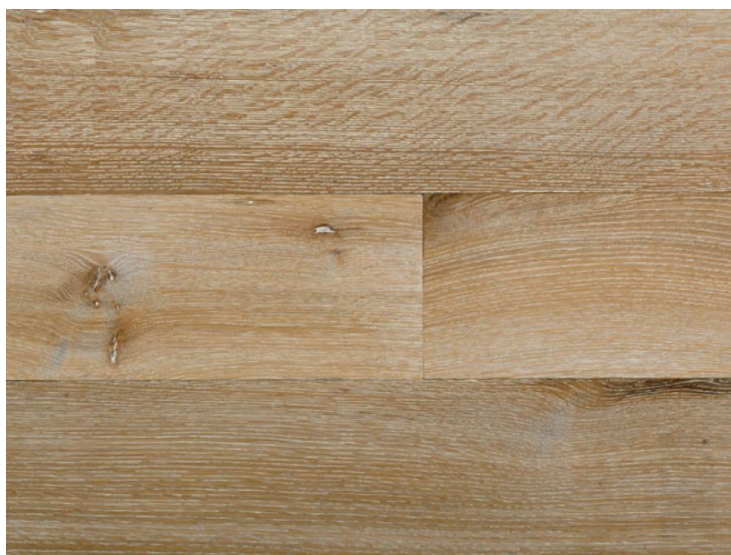

ПАРКЕТ | СТЕНОВЫЕ ПАНЕЛИ | ДВЕРИ

Массив паркета Regina Maria Patina Дуб белый Ракушка

Производитель: REGINA MARIA

Код товара: Массив паркета Regina Maria Patina Дуб белый Ракушка

Артикул: RGM-586

Страна производства: Россия

Коллекция: Patina

Размеры: Любые размеры под заказ

Порода дерева: Любая порода под заказ

Селекция: Рустик, натур, селект (по выбору заказчика)

Фаска: Без фаски или с фаской (по выбору заказчика)

Тип покрытия: Лак