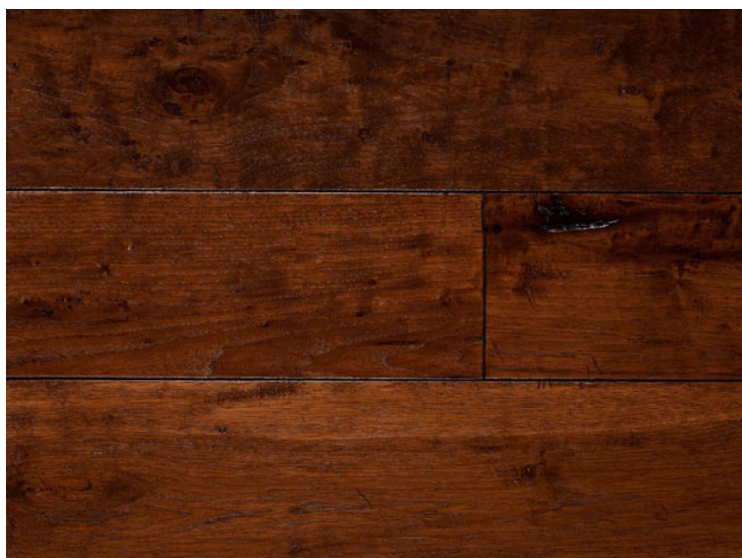

ПАРКЕТ | СТЕНОВЫЕ ПАНЕЛИ | ДВЕРИ

Массив паркета Regina Maria Bespoke Гикори Kensington

Производитель: REGINA MARIA

Код товара: Массив паркета Regina Maria Bespoke Гикори Kensington

Артикул: RGM-530

Страна производства: Россия

Коллекция: Bespoke

Размеры: Любые размеры под заказ

Порода дерева: Любая порода под заказ

Селекция: Рустик, натур, селект (по выбору заказчика)

Фаска: Фаска черная

Тип покрытия: Лак

Соединение: Клеевое

Тип поверхности: Глянцевая, ручное скабление