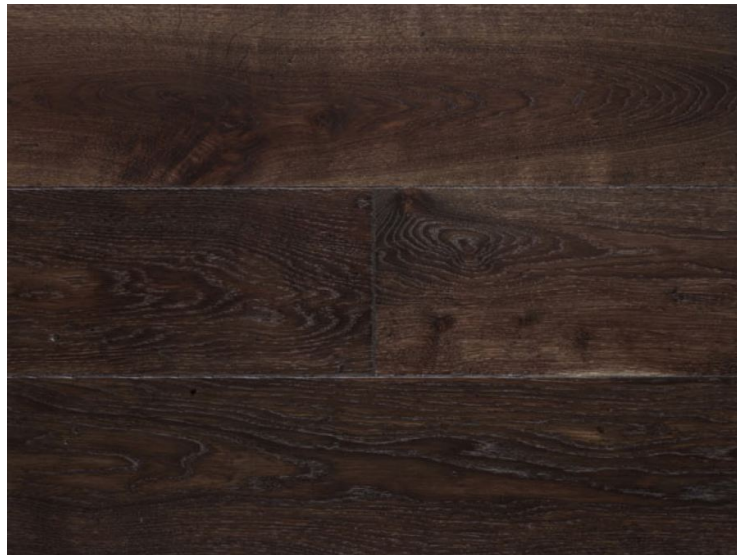

ПАРКЕТ | СТЕНОВЫЕ ПАНЕЛИ | ДВЕРИ

Массив паркета Regina Maria Euro Oak Дуб Catskills

Производитель: REGINA MARIA

Код товара: Массив паркета Regina Maria Euro Oak Дуб Catskills

Артикул: RGM-561

Страна производства: Россия

Коллекция: Euro Oak

Размеры: Любые размеры под заказ

Порода дерева: Любая порода под заказ

Селекция: Рустик, натур, селект (по выбору заказчика)

Фаска: Без фаски или с фаской (по выбору заказчика)

Тип покрытия: Лак