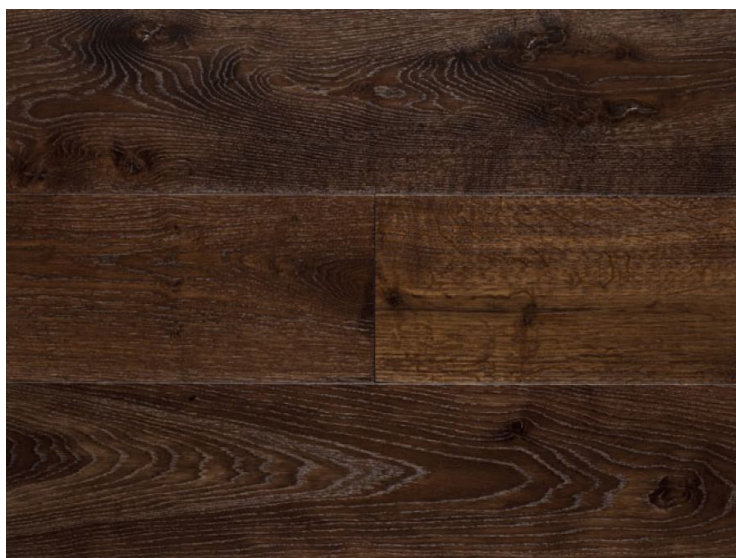

## Массив паркета Regina Maria Euro Oak Дуб Tobacco

**Производитель:** REGINA MARIA

**Код товара:** Массив паркета Regina Maria Euro Oak Дуб Tobacco

**Артикул:** RGM-564

**Страна производства:** Россия

**Коллекция:** Euro Oak