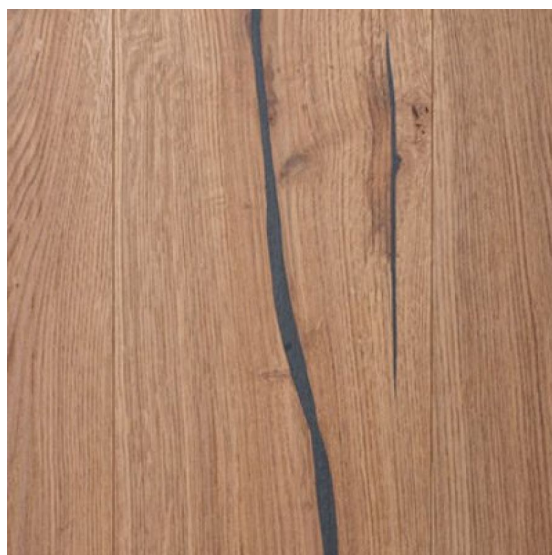

ПАРКЕТ | СТЕНОВЫЕ ПАНЕЛИ | ДВЕРИ

Инженерный паркет MAFI Дуб Coral black

Производитель: MAFI
Код товара: Инженерный паркет MAFI Дуб Coral black
Артикул: 1234-41
Страна производства: Австрия
Коллекция: Дуб Coral
Размеры: 1800-2400x185/240x16/19 мм
Дизайн: Цветные вставки (черные)
Порода дерева: Дуб
Фаска: Да
Тип покрытия: Серое масло
Соединение: Шип/паз
Толщина верхнего слоя: 4мм / 5мм
Тип поверхности: Брашированная