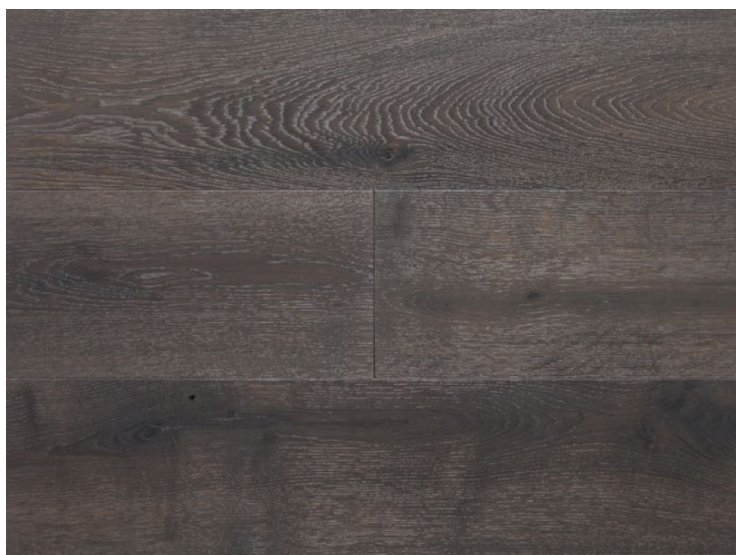

## Инженерный паркет Regina Maria Euro Oak Дуб Barrel

**Производитель:** REGINA MARIA

**Код товара:** Инженерный паркет Regina Maria Euro Oak Дуб Barrel

**Артикул:** IRM-112

**Страна производства:** Россия

**Коллекция:** Euro Oak

**Размеры:** 6'-8' x 7" x 3/4"

**Дизайн:** Двухслойный инженерный паркет

**Порода дерева:** Дуб

**Селекция:** Рустик, натур, селек (по выбору заказчика)

**Фаска:** Без фаски или с фаской (по выбору заказчика)