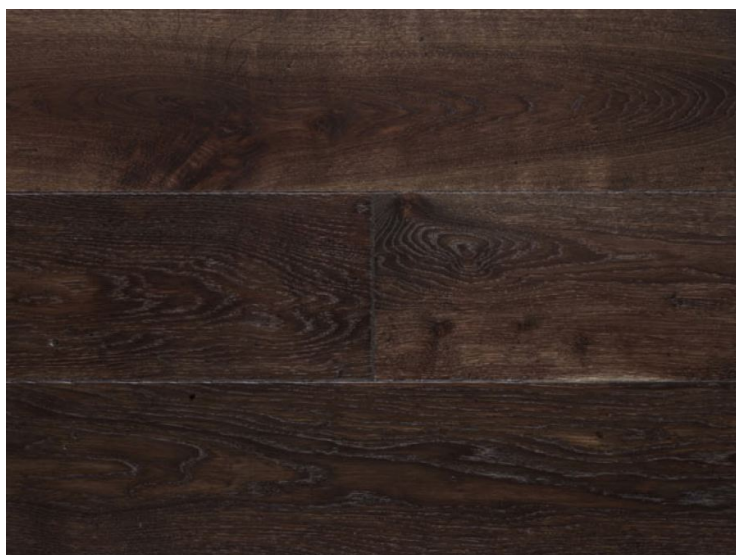

ПАРКЕТ | СТЕНОВЫЕ ПАНЕЛИ | ДВЕРИ

Инженерный паркет Regina Maria Euro Oak Дуб Catskills

Производитель: REGINA MARIA

Код товара: Инженерный паркет Regina Maria Euro Oak Дуб Catskills

Артикул: IRM-114

Страна производства: Россия

Коллекция: Euro Oak

Размеры: 6'-8' x 7" x 3/4"

Дизайн: Двухслойный инженерный паркет

Порода дерева: Дуб

Селекция: Рустик, натур, селек (по выбору заказчика)

Фаска: Без фаски или с фаской (по выбору заказчика)