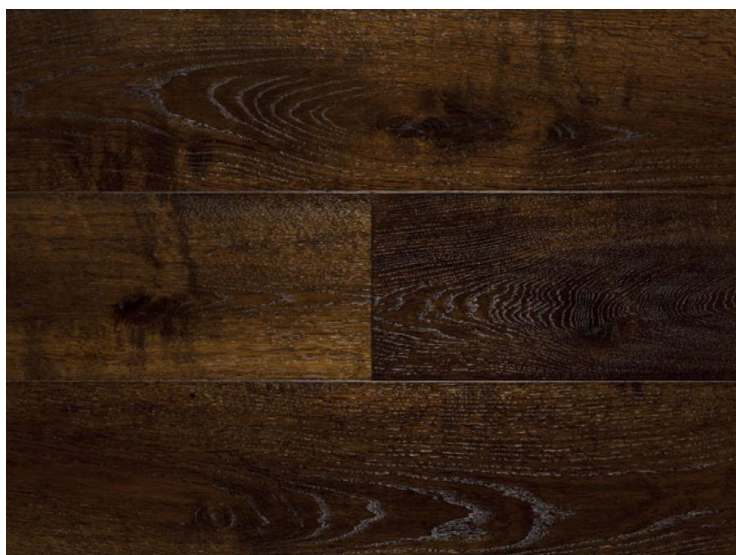

## Инженерный паркет Regina Maria Euro Oak Дуб Kingston

**Производитель:** REGINA MARIA  
**Код товара:** Инженерный паркет Regina Maria Euro Oak Дуб Kingston  
**Артикул:** IRM-116  
**Страна производства:** Россия  
**Коллекция:** Euro Oak  
**Размеры:** 6'-8' x 7" x 3/4"  
**Дизайн:** Двухслойный инженерный паркет  
**Порода дерева:** Дуб  
**Селекция:** Рустик, натур, селек (по выбору заказчика)  
**Фаска:** Без фаски или с фаской (по выбору заказчика)  
**Тип покрытия:** Лак  
**Соединение:** Шип/паз  
**Толщина верхнего слоя:** 6 мм  
**Тип поверхности:** Матовая, брашированная  
**Твёрдость породы:** 3,7 по Бринеллю