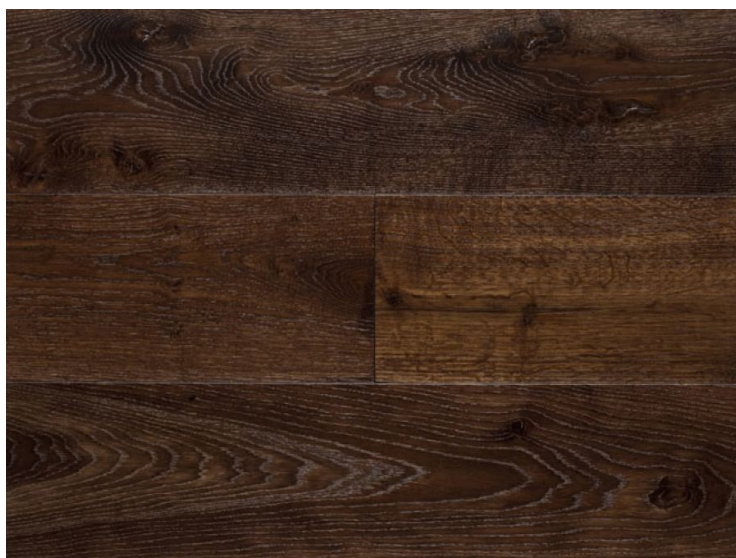

ПАРКЕТ | СТЕНОВЫЕ ПАНЕЛИ | ДВЕРИ

Инженерный паркет Regina Maria Euro Oak Дуб Tobacco

Производитель: REGINA MARIA
Код товара: Инженерный паркет Regina Maria Euro Oak Дуб Tobacco
Артикул: IRM-120
Страна производства: Россия
Коллекция: Euro Oak
Размеры: 6'-8' x 7" x 3/4"
Дизайн: Двухслойный инженерный паркет
Порода дерева: Дуб
Селекция: Рустик, натур, селек (по выбору заказчика)
Фаска: Без фаски или с фаской (по выбору заказчика)
Тип покрытия: Лак
Соединение: Шип/паз
Толщина верхнего слоя: 6 мм
Тип поверхности: Матовая, брашированная
Твёрдость породы: 3,7 по Бринеллю