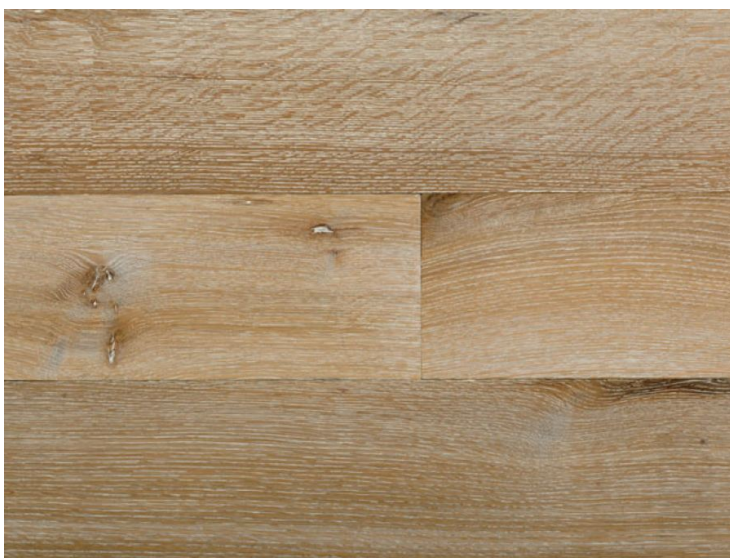

ПАРКЕТ | СТЕНОВЫЕ ПАНЕЛИ | ДВЕРИ

Инженерный паркет Regina Maria Patina Дуб белый Ракушка

Производитель: REGINA MARIA

Код товара: Инженерный паркет Regina Maria Patina Дуб белый Ракушка

Артикул: IRM-126

Страна производства: Россия

Коллекция: Patina

Размеры: 2 -10 x 3 -12 x 3/4 ; 2 -10 x 3 -12 x 5/8"

Дизайн: Двухслойный инженерный паркет

Порода дерева: Дуб

Селекция: Рустик, натур, селект (по выбору заказчика)

Фаска: Без фаски или с фаской (по выбору заказчика)