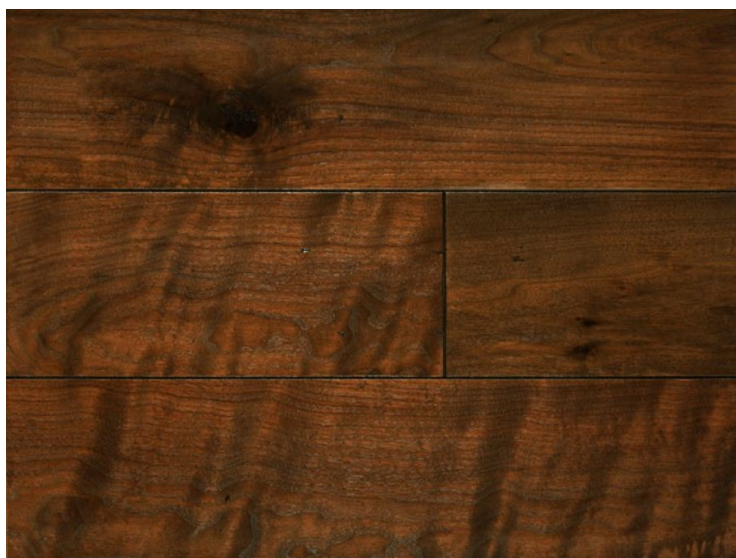

## Инженерный паркет Regina Maria Patina Орех антик

**Производитель:** REGINA MARIA

**Код товара:** Инженерный паркет Regina Maria Patina Орех антик

**Артикул:** IRM-101

**Страна производства:** Россия

**Коллекция:** Patina

**Размеры:** 2 -10 x 3 -12 x 3/4 ; 2 -10 x 3 -12 x 5/8"

**Дизайн:** Двухслойный инженерный паркет

**Порода дерева:** Орех

**Селекция:** Рустик, натур, селек (по выбору заказчика)

**Фаска:** Фаска черная

**Тип покрытия:** Лак