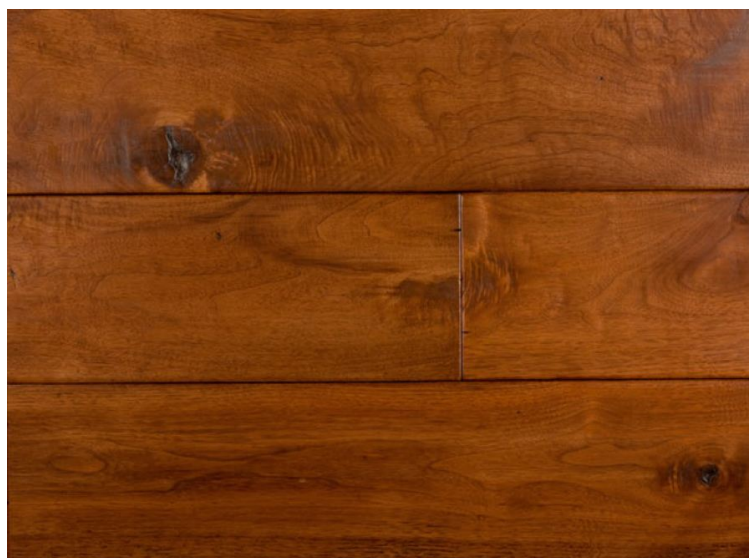

## Инженерный паркет Regina Maria Patina Орех Баттернат

**Производитель:** REGINA MARIA  
**Код товара:** Инженерный паркет Regina Maria Patina Орех Баттернат  
**Артикул:** IRM-103  
**Страна производства:** Россия  
**Коллекция:** Patina  
**Размеры:** 2 -10 x 3 -12 x 3/4 ; 2 -10 x 3 -12 x 5/8"  
**Дизайн:** Двухслойный инженерный паркет  
**Порода дерева:** Орех  
**Селекция:** Рустик, натур, селек (по выбору заказчика)  
**Фаска:** Фаска черная  
**Тип покрытия:** Лак  
**Соединение:** Шип/паз  
**Толщина верхнего слоя:** 6 мм или 4,5 мм  
**Тип поверхности:** Глянцевая, ручное скабливание  
**Твёрдость породы:** 4,0 по Бринеллю