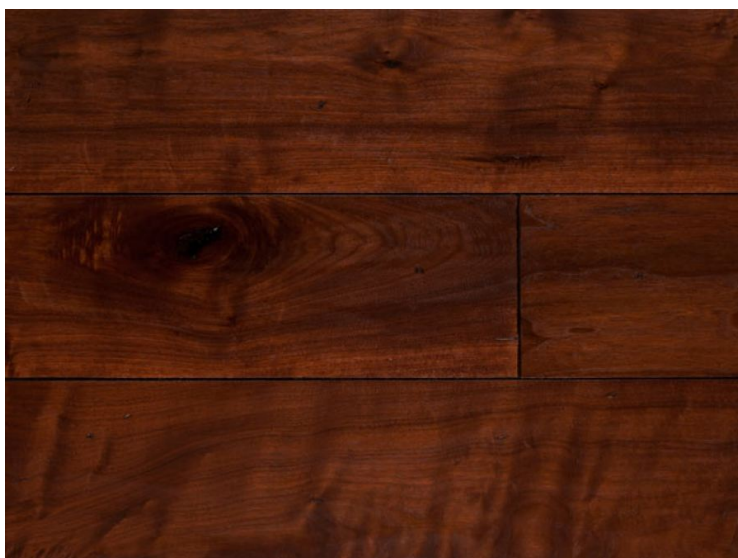

## Инженерный паркет Regina Maria Patina Орех Фруктовое дерево

**Производитель:** REGINA MARIA

**Код товара:** Инженерный паркет Regina Maria Patina Орех Фруктовое дерево

**Артикул:** IRM-107

**Страна производства:** Россия

**Коллекция:** Patina

**Размеры:** 2 -10 x 3 -12 x 3/4 ; 2 -10 x 3 -12 x 5/8"

**Дизайн:** Двухслойный инженерный паркет

**Порода дерева:** Орех

**Селекция:** Рустик, натур, селект (по выбору заказчика)

**Фаска:** Фаска черная