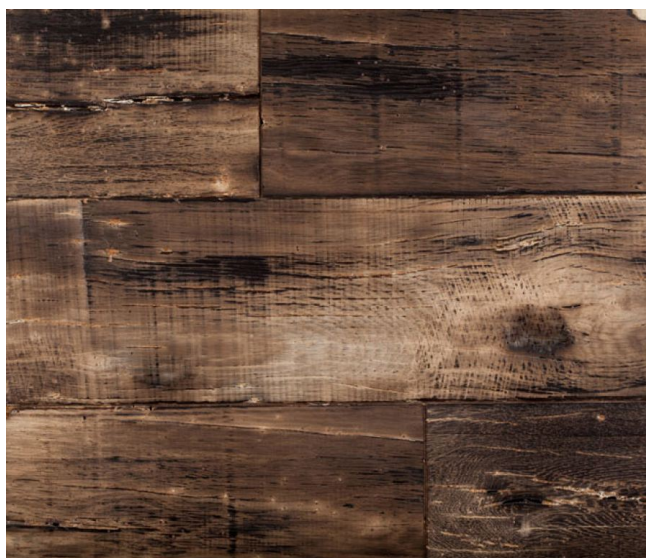

## Массив паркета Regina Maria Bespoke Дуб серый восстановленный

**Производитель:** REGINA MARIA

**Код товара:** Массив паркета Regina Maria Bespoke Дуб серый восстановленный

**Артикул:** RGM-547

**Страна производства:** Россия

**Коллекция:** Bespoke

**Размеры:** Любые размеры под заказ

**Порода дерева:** Любая порода под заказ

**Селекция:** Рустик, натур., селект (по выбору заказчика)

**Фаска:** Без фаски или с фаской (по выбору заказчика)