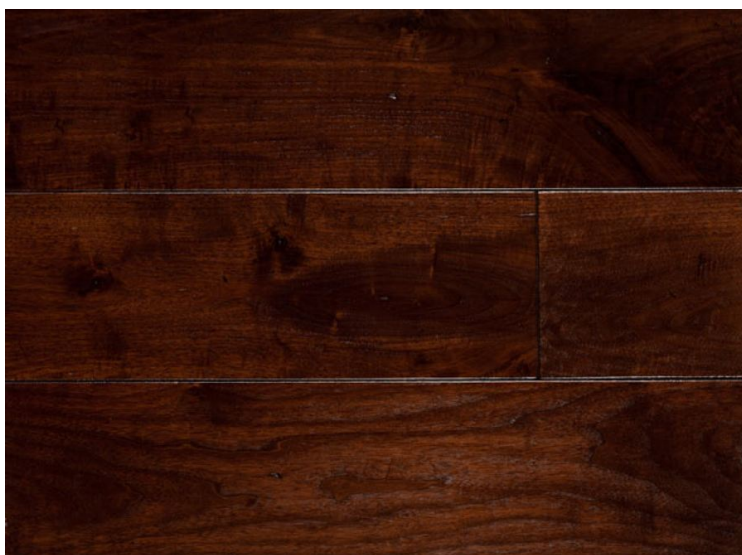

## Массив паркета Regina Maria Bespoke Opex Chapin

**Производитель:** REGINA MARIA

**Код товара:** Массив паркета Regina Maria Bespoke Opex Chapin

**Артикул:** RGM-550

**Страна производства:** Россия

**Коллекция:** Bespoke