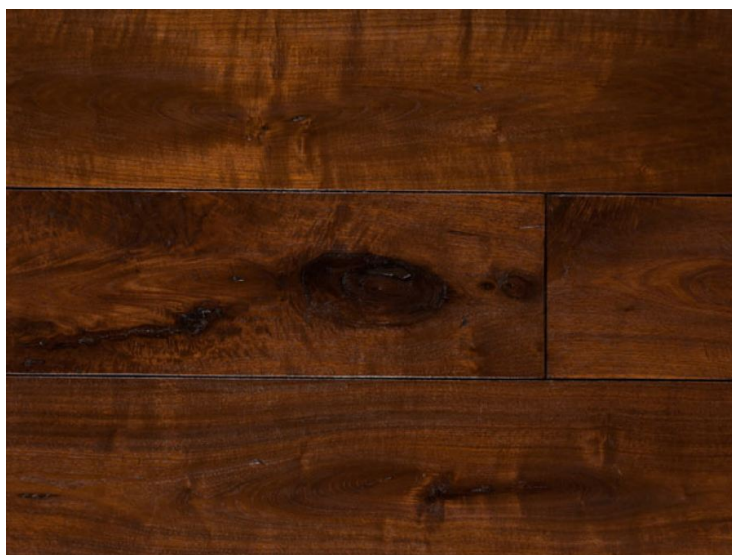

## Массив паркета Regina Maria Bespoke Opex Kenmore

**Производитель:** REGINA MARIA

**Код товара:** Массив паркета Regina Maria Bespoke Opex Kenmore

**Артикул:** RGM-553

**Страна производства:** Россия

**Коллекция:** Bespoke