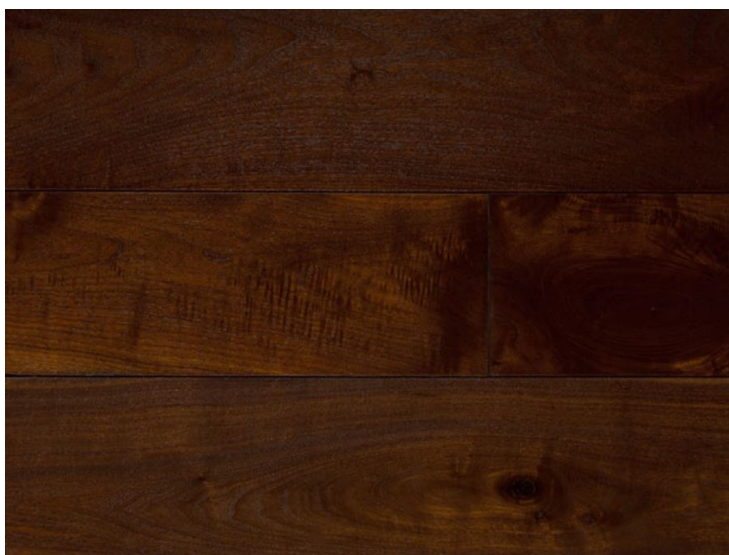

## Массив паркета Regina Maria Bespoke Opex Lebrun

**Производитель:** REGINA MARIA

**Код товара:** Массив паркета Regina Maria Bespoke Opex Lebrun

**Артикул:** RGM-554

**Страна производства:** Россия

**Коллекция:** Bespoke