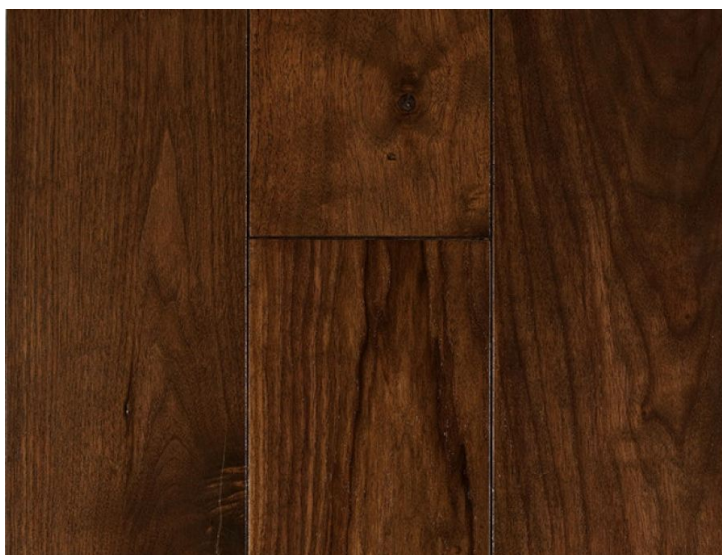

ПАРКЕТ | СТЕНОВЫЕ ПАНЕЛИ | ДВЕРИ

Массив паркета Regina Maria Bespoke Opex Lincoln

Производитель: REGINA MARIA

Код товара: Массив паркета Regina Maria Bespoke Opex Lincoln

Артикул: RGM-555

Страна производства: Россия

Коллекция: Bespoke

Размеры: Любые размеры под заказ

Порода дерева: Любая порода под заказ

Селекция: Рустик, натур, селек (по выбору заказчика)

Фаска: Без фаски или с фаской (по выбору заказчика)

Тип покрытия: Лак