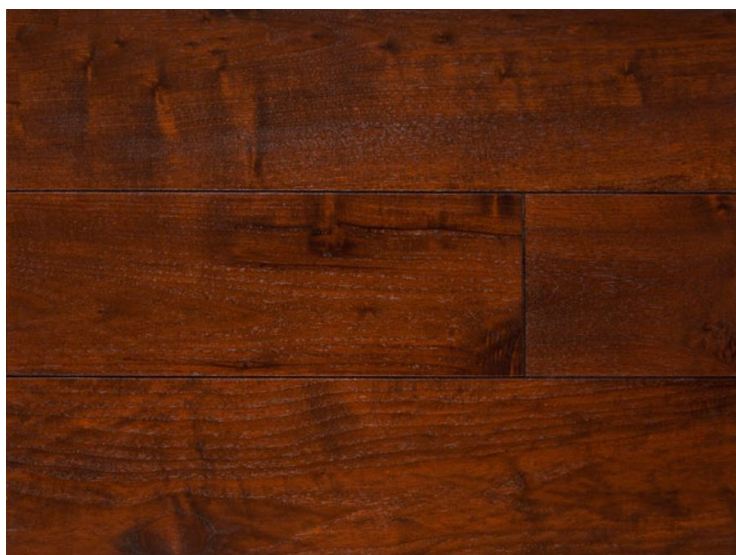

ПАРКЕТ | СТЕНОВЫЕ ПАНЕЛИ | ДВЕРИ

Массив паркета Regina Maria Bespoke Opex Norwood

Производитель: REGINA MARIA

Код товара: Массив паркета Regina Maria Bespoke Opex Norwood

Артикул: RGM-556

Страна производства: Россия

Коллекция: Bespoke

Размеры: Любые размеры под заказ

Порода дерева: Любая порода под заказ

Селекция: Селект

Фаска: Без фаски или с фаской (по выбору заказчика)

Тип покрытия: Лак

Соединение: Клеевое

Тип поверхности: Глянцевая, гладкая