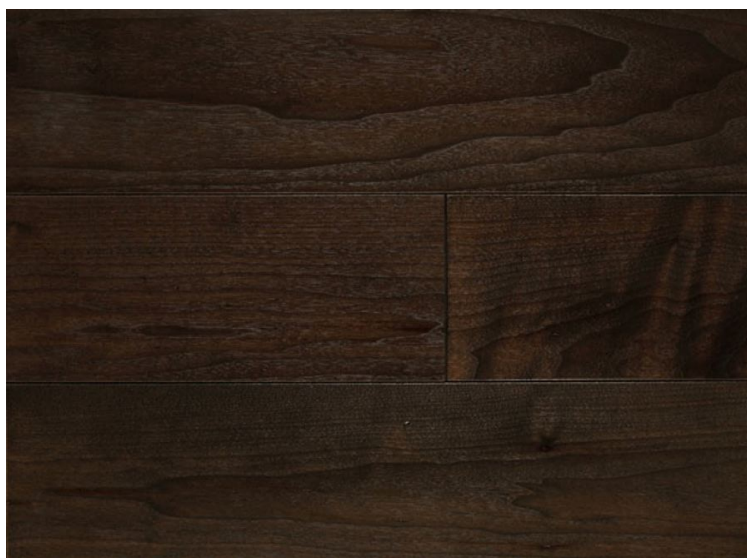

ПАРКЕТ | СТЕНОВЫЕ ПАНЕЛИ | ДВЕРИ

Массив паркета Regina Maria Bespoke Opex Stealth

Производитель: REGINA MARIA

Код товара: Массив паркета Regina Maria Bespoke Opex Stealth

Артикул: RGM-557

Страна производства: Россия

Коллекция: Bespoke

Размеры: Любые размеры под заказ

Порода дерева: Любая порода под заказ

Селекция: Селект

Фаска: Без фаски или с фаской (по выбору заказчика)

Тип покрытия: Лак

Соединение: Клеевое

Тип поверхности: Глянцевая, гладкая