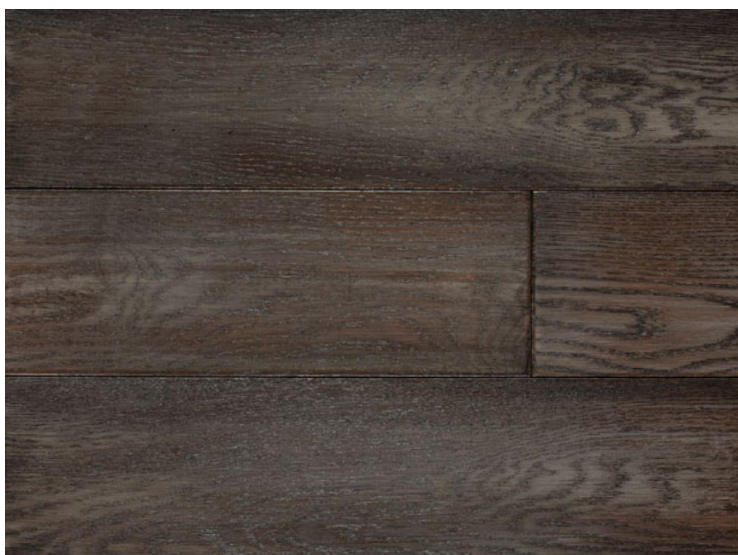

ПАРКЕТ | СТЕНОВЫЕ ПАНЕЛИ | ДВЕРИ

Массив паркета Regina Maria Bespoke Дуб белый Allen

Производитель: REGINA MARIA

Код товара: Массив паркета Regina Maria Bespoke Дуб белый Allen

Артикул: RGM-534

Страна производства: Россия

Коллекция: Bespoke

Размеры: Любые размеры под заказ

Порода дерева: Любая порода под заказ

Селекция: Селект

Фаска: Без фаски или с фаской (по выбору заказчика)

Тип покрытия: Лак

Соединение: Клеевое

Тип поверхности: Глянцевая, брашированная