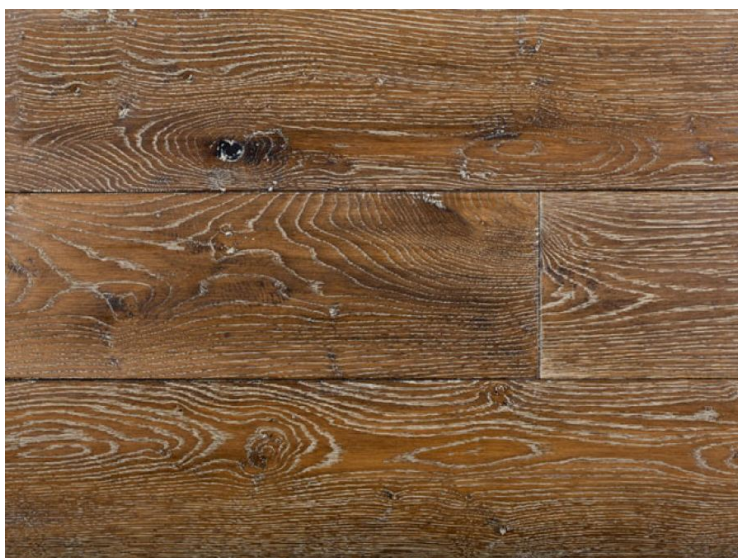

ПАРКЕТ | СТЕНОВЫЕ ПАНЕЛИ | ДВЕРИ

Массив паркета Regina Maria Bespoke Дуб белый Franklin

Производитель: REGINA MARIA

Код товара: Массив паркета Regina Maria Bespoke Дуб белый Franklin

Артикул: RGM-536

Страна производства: Россия

Коллекция: Bespoke

Размеры: Любые размеры под заказ

Порода дерева: Любая порода под заказ

Селекция: Рустик, натур, селект (по выбору заказчика)

Фаска: Без фаски или с фаской (по выбору заказчика)

Тип покрытия: Лак