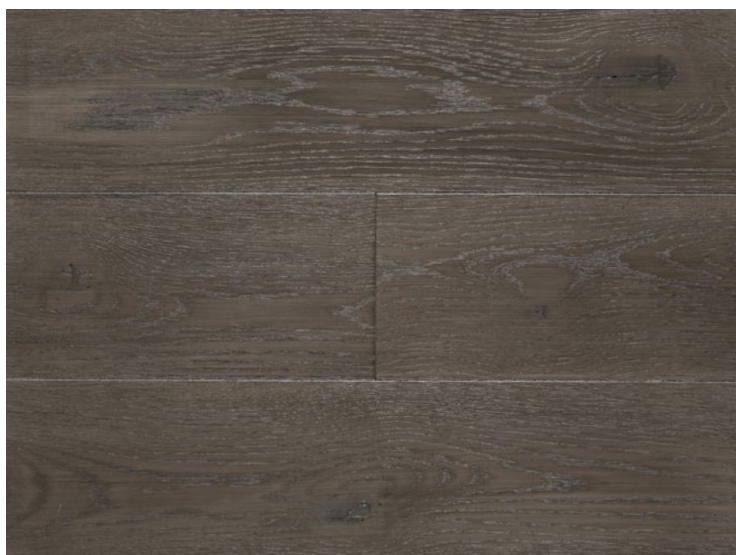

## Массив паркета Regina Maria Bespoke Дуб белый Park South

**Производитель:** REGINA MARIA

**Код товара:** Массив паркета Regina Maria Bespoke Дуб белый Park South

**Артикул:** RGM-541

**Страна производства:** Россия

**Тип поверхности:** Матовая, брашированная