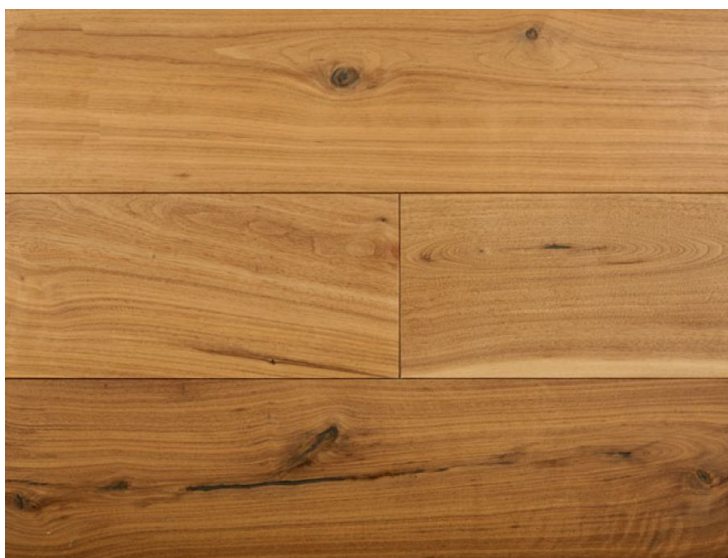

## Массив паркета Regina Maria Bespoke Opex X-Matte

**Производитель:** REGINA MARIA

**Код товара:** Массив паркета Regina Maria Bespoke Opex X-Matte

**Артикул:** RGM-558

**Страна производства:** Россия

**Коллекция:** Bespoke