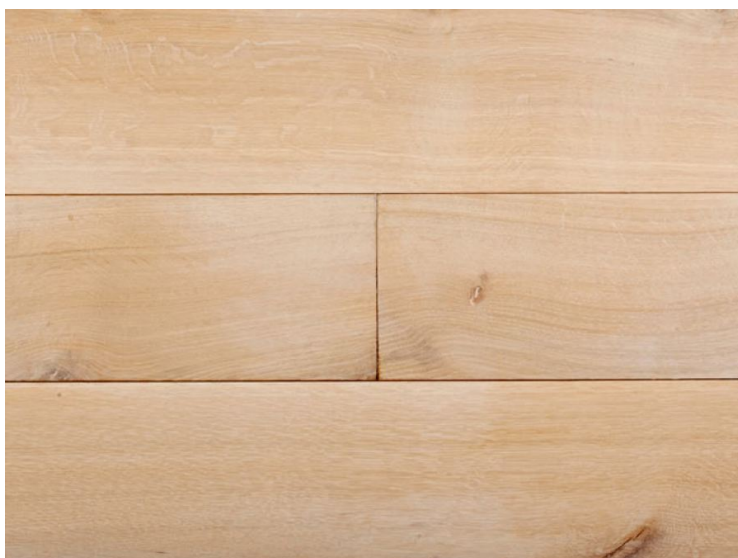

ПАРКЕТ | СТЕНОВЫЕ ПАНЕЛИ | ДВЕРИ

Массив паркета Regina Maria Bespoke Дуб X-Matte Washed

Производитель: REGINA MARIA

Код товара: Массив паркета Regina Maria Bespoke Дуб X-Matte Washed

Артикул: RGM-532

Страна производства: Россия

Коллекция: Bespoke

Размеры: Любые размеры под заказ

Порода дерева: Любая порода под заказ

Селекция: Рустик, натур, селект (по выбору заказчика)

Фаска: Без фаски или с фаской (по выбору заказчика)

Тип покрытия: Лак