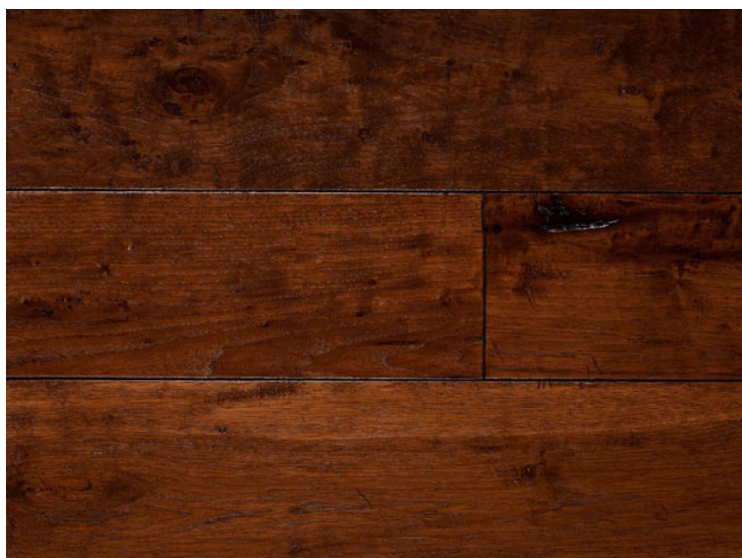

ПАРКЕТ | СТЕНОВЫЕ ПАНЕЛИ | ДВЕРИ

Инженерный паркет Regina Maria Bespoke Гикори Kensington

Производитель: REGINA MARIA

Код товара: Инженерный паркет Regina Maria Bespoke Гикори Kensington

Артикул: IRM-109

Страна производства: Россия

Коллекция: Bespoke

Размеры: 2 -10 x 3 -12 x 3/4 ; 2 -10 x 3 -12 x 5/8

Дизайн: Двухслойный инженерный паркет

Порода дерева: Гикори

Селекция: Рустик, натур, селек (по выбору заказчика)

Фаска: Фаска черная

Тип покрытия: Лак