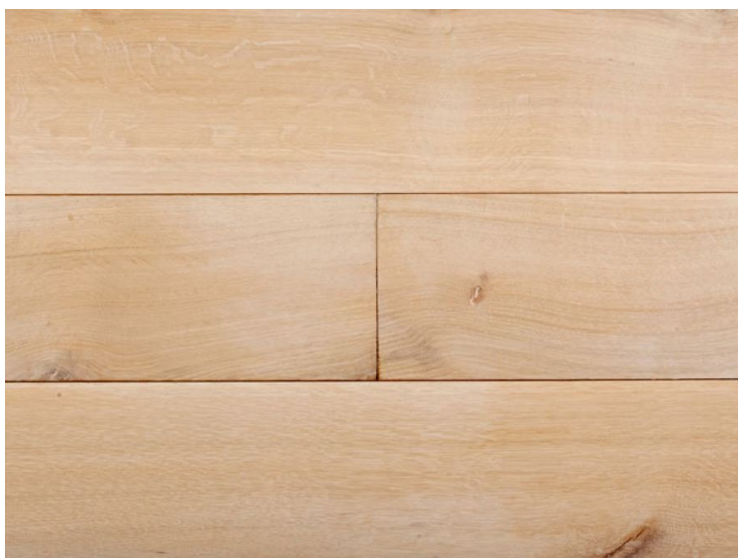

ПАРКЕТ | СТЕНОВЫЕ ПАНЕЛИ | ДВЕРИ

Инженерный паркет Regina Maria Bespoke Дуб X-Matte Washed

Производитель: REGINA MARIA

Код товара: Инженерный паркет Regina Maria Bespoke Дуб X-Matte Washed

Артикул: IRM-113

Страна производства: Россия

Коллекция: Bespoke

Размеры: 2 -10 x 3 -12 x 3/4 ; 2 -10 x 3 -12 x 5/8

Дизайн: Двухслойный инженерный паркет

Порода дерева: Дуб

Селекция: Рустик, натур, селект (по выбору заказчика)

Фаска: Без фаски или с фаской (по выбору заказчика)

Тип покрытия: Лак

Соединение: Шип/паз

Толщина верхнего слоя: 6,5 мм или 4,5 мм

Тип поверхности: Матовая, гладкая

Твёрдость породы: 3,7 по Бринеллю

КЛИЕНТСКИЙ ЦЕНТР