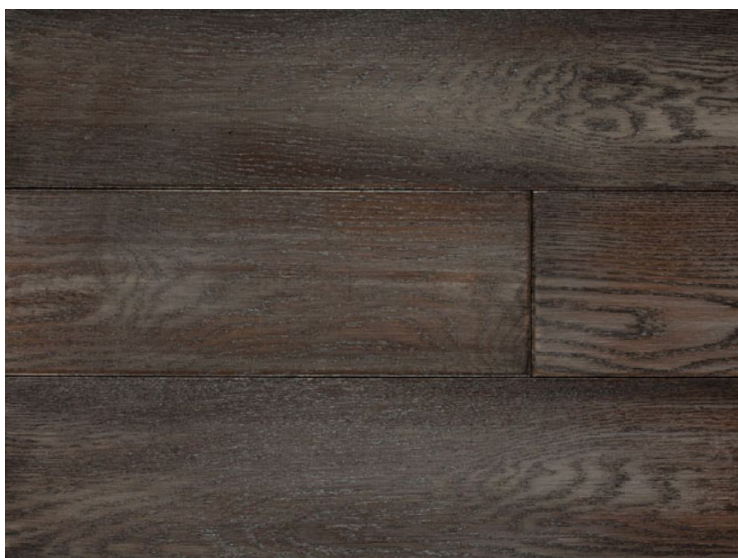

ПАРКЕТ | СТЕНОВЫЕ ПАНЕЛИ | ДВЕРИ

Инженерный паркет Regina Maria Bespoke Дуб белый Allen

Производитель: REGINA MARIA

Код товара: Инженерный паркет Regina Maria Bespoke Дуб белый Allen

Артикул: IRM-117

Страна производства: Россия

Коллекция: Bespoke

Размеры: 2-10 x 3-12 x 3/4 ; 2-10 x 3-12 x 5/8

Дизайн: Двухслойный инженерный паркет

Порода дерева: Дуб

Селекция: Селект

Фаска: Без фаски или с фаской (по выбору заказчика)

Тип покрытия: Лак