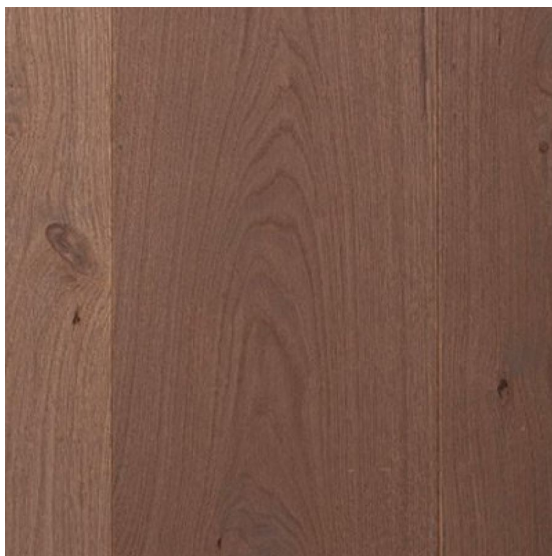

## Инженерный паркет MAFI Дуб Character

**Производитель:** MAFI  
**Код товара:** Инженерный паркет MAFI Дуб Character  
**Артикул:** 1234-46  
**Страна производства:** Австрия  
**Коллекция:** Дуб  
**Размеры:** 1800-2400x155/185/240x16/19 мм  
**Порода дерева:** Дуб  
**Фаска:** Да  
**Тип покрытия:** Серое масло  
**Соединение:** Шип/паз  
**Толщина верхнего слоя:** 4мм /5мм  
**Тип поверхности:** Брашированная