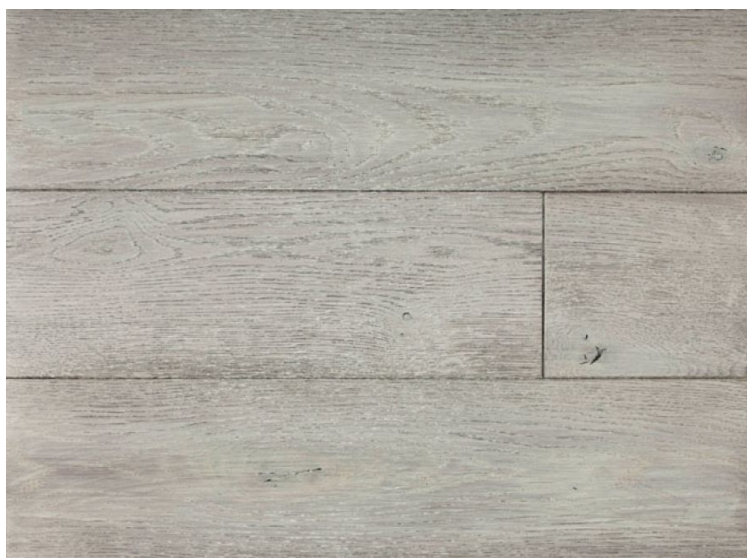

ПАРКЕТ | СТЕНОВЫЕ ПАНЕЛИ | ДВЕРИ

Инженерный паркет Regina Maria Bespoke Дуб белый Parkhurst

Производитель: REGINA MARIA

Код товара: Инженерный паркет Regina Maria Bespoke Дуб белый Parkhurst

Артикул: IRM-102

Страна производства: Россия

Коллекция: Bespoke

Размеры: 2 -10 x 3 -12 x 3/4 ; 2 -10 x 3 -12 x 5/8

Дизайн: Двухслойный инженерный паркет

Порода дерева: Дуб

Селекция: Селект

Фаска: Без фаски или с фаской (по выбору заказчика)