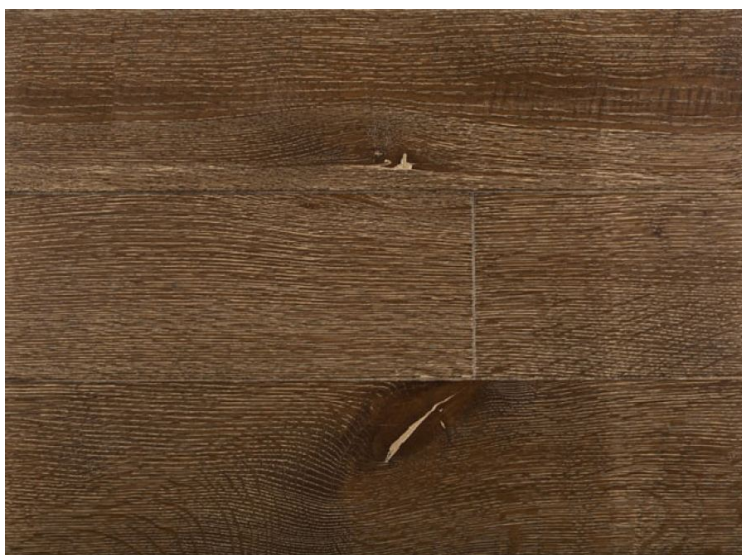

ПАРКЕТ | СТЕНОВЫЕ ПАНЕЛИ | ДВЕРИ

Инженерный паркет Regina Maria Bespoke Дуб белый Vorhees

Производитель: REGINA MARIA

Код товара: Инженерный паркет Regina Maria Bespoke Дуб белый Vorhees

Артикул: IRM-142

Страна производства: Россия

Коллекция: Bespoke

Размеры: 2-10 x 3-12 x 3/4 ; 2-10 x 3-12 x 5/8

Дизайн: Двухслойный инженерный паркет

Порода дерева: Дуб

Селекция: Рустик, натур, селек (по выбору заказчика)

Фаска: Без фаски или с фаской (по выбору заказчика)