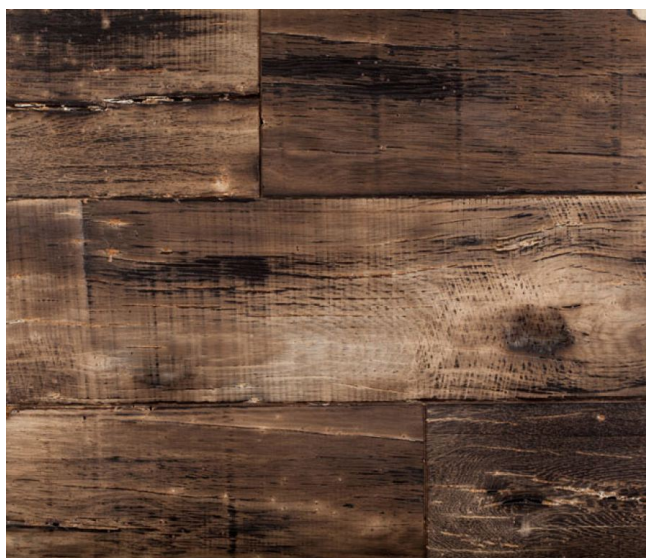

ПАРКЕТ | СТЕНОВЫЕ ПАНЕЛИ | ДВЕРИ

Инженерный паркет Regina Maria Bespoke Дуб серый восстановленный

Производитель: REGINA MARIA

Код товара: Инженерный паркет Regina Maria Bespoke Дуб серый восстановленный

Артикул: IRM-145

Страна производства: Россия

Коллекция: Bespoke

Размеры: 2 -10 x 3 -12 x 3/4 ; 2 -10 x 3 -12 x 5/8

Дизайн: Двухслойный инженерный паркет

Порода дерева: Дуб

Селекция: Рустик, натур, селект (по выбору заказчика)

Фаска: Без фаски или с фаской (по выбору заказчика)

Тип покрытия: Лак

Соединение: Шип/паз

Толщина верхнего слоя: 6,5 мм или 4,5 мм

Тип поверхности: Матовая, ручное скабление

Твёрдость породы: 3,7 по Бринеллю