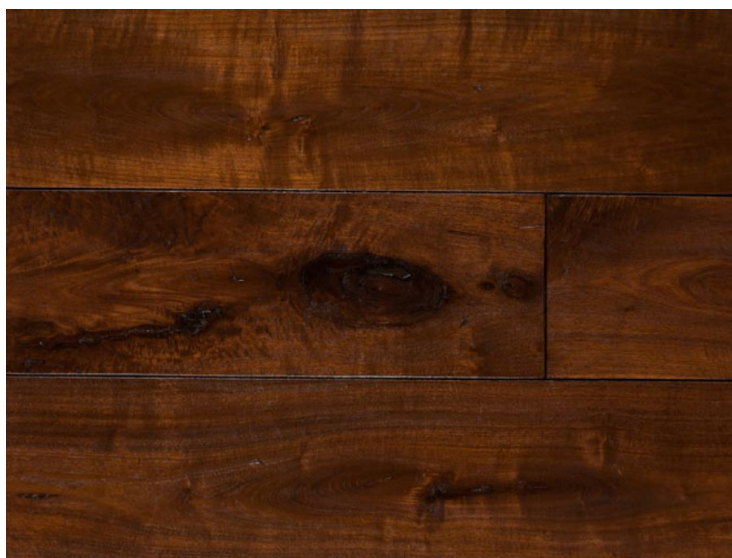

ПАРКЕТ | СТЕНОВЫЕ ПАНЕЛИ | ДВЕРИ

Инженерный паркет Regina Maria Bespoke Орех Kenmore

Производитель: REGINA MARIA

Код товара: Инженерный паркет Regina Maria Bespoke Орех Kenmore

Артикул: IRM-160

Страна производства: Россия

Коллекция: Bespoke

Размеры: 2 -10 x 3 -12 x 3/4 ; 2 -10 x 3 -12 x 5/8

Дизайн: Двухслойный инженерный паркет

Порода дерева: Орех

Селекция: Рустик, натур, селек (по выбору заказчика)

Фаска: Без фаски или с фаской (по выбору заказчика)